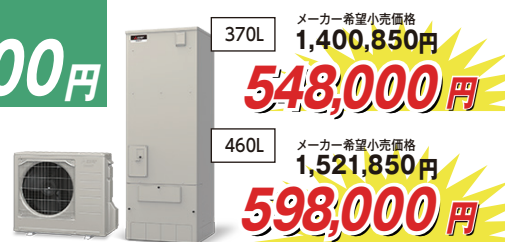

保温効果バツグン!
システムバスルーム

基本工事費込

魔法^{マジック}ん浴槽 ^{ほっぺカラリ床}

メーカー希望小売価格
1,179,200円

998,000円

補助金
最大 **98,000円**

NORITZ
ガス給湯器

エコジョーズ

基本工事費込

20号給湯専用
メーカー希望小売価格
223,190円

138,000円

20号追焚付
メーカー希望小売価格
445,720円

補助金 **30,000円** **228,000円**

MITSUBISHI ELECTRIC

エコキュートSシリーズ
リモコン/脚部カバー込

基本工事費込

国の補助金
最大
180,000円

10年
保証

370L
メーカー希望小売価格
1,400,850円

548,000円

460L
メーカー希望小売価格
1,521,850円

598,000円

※補助金は合計額 50,000 円以上より申請できます。

株式会社 **アクアリフォーム**